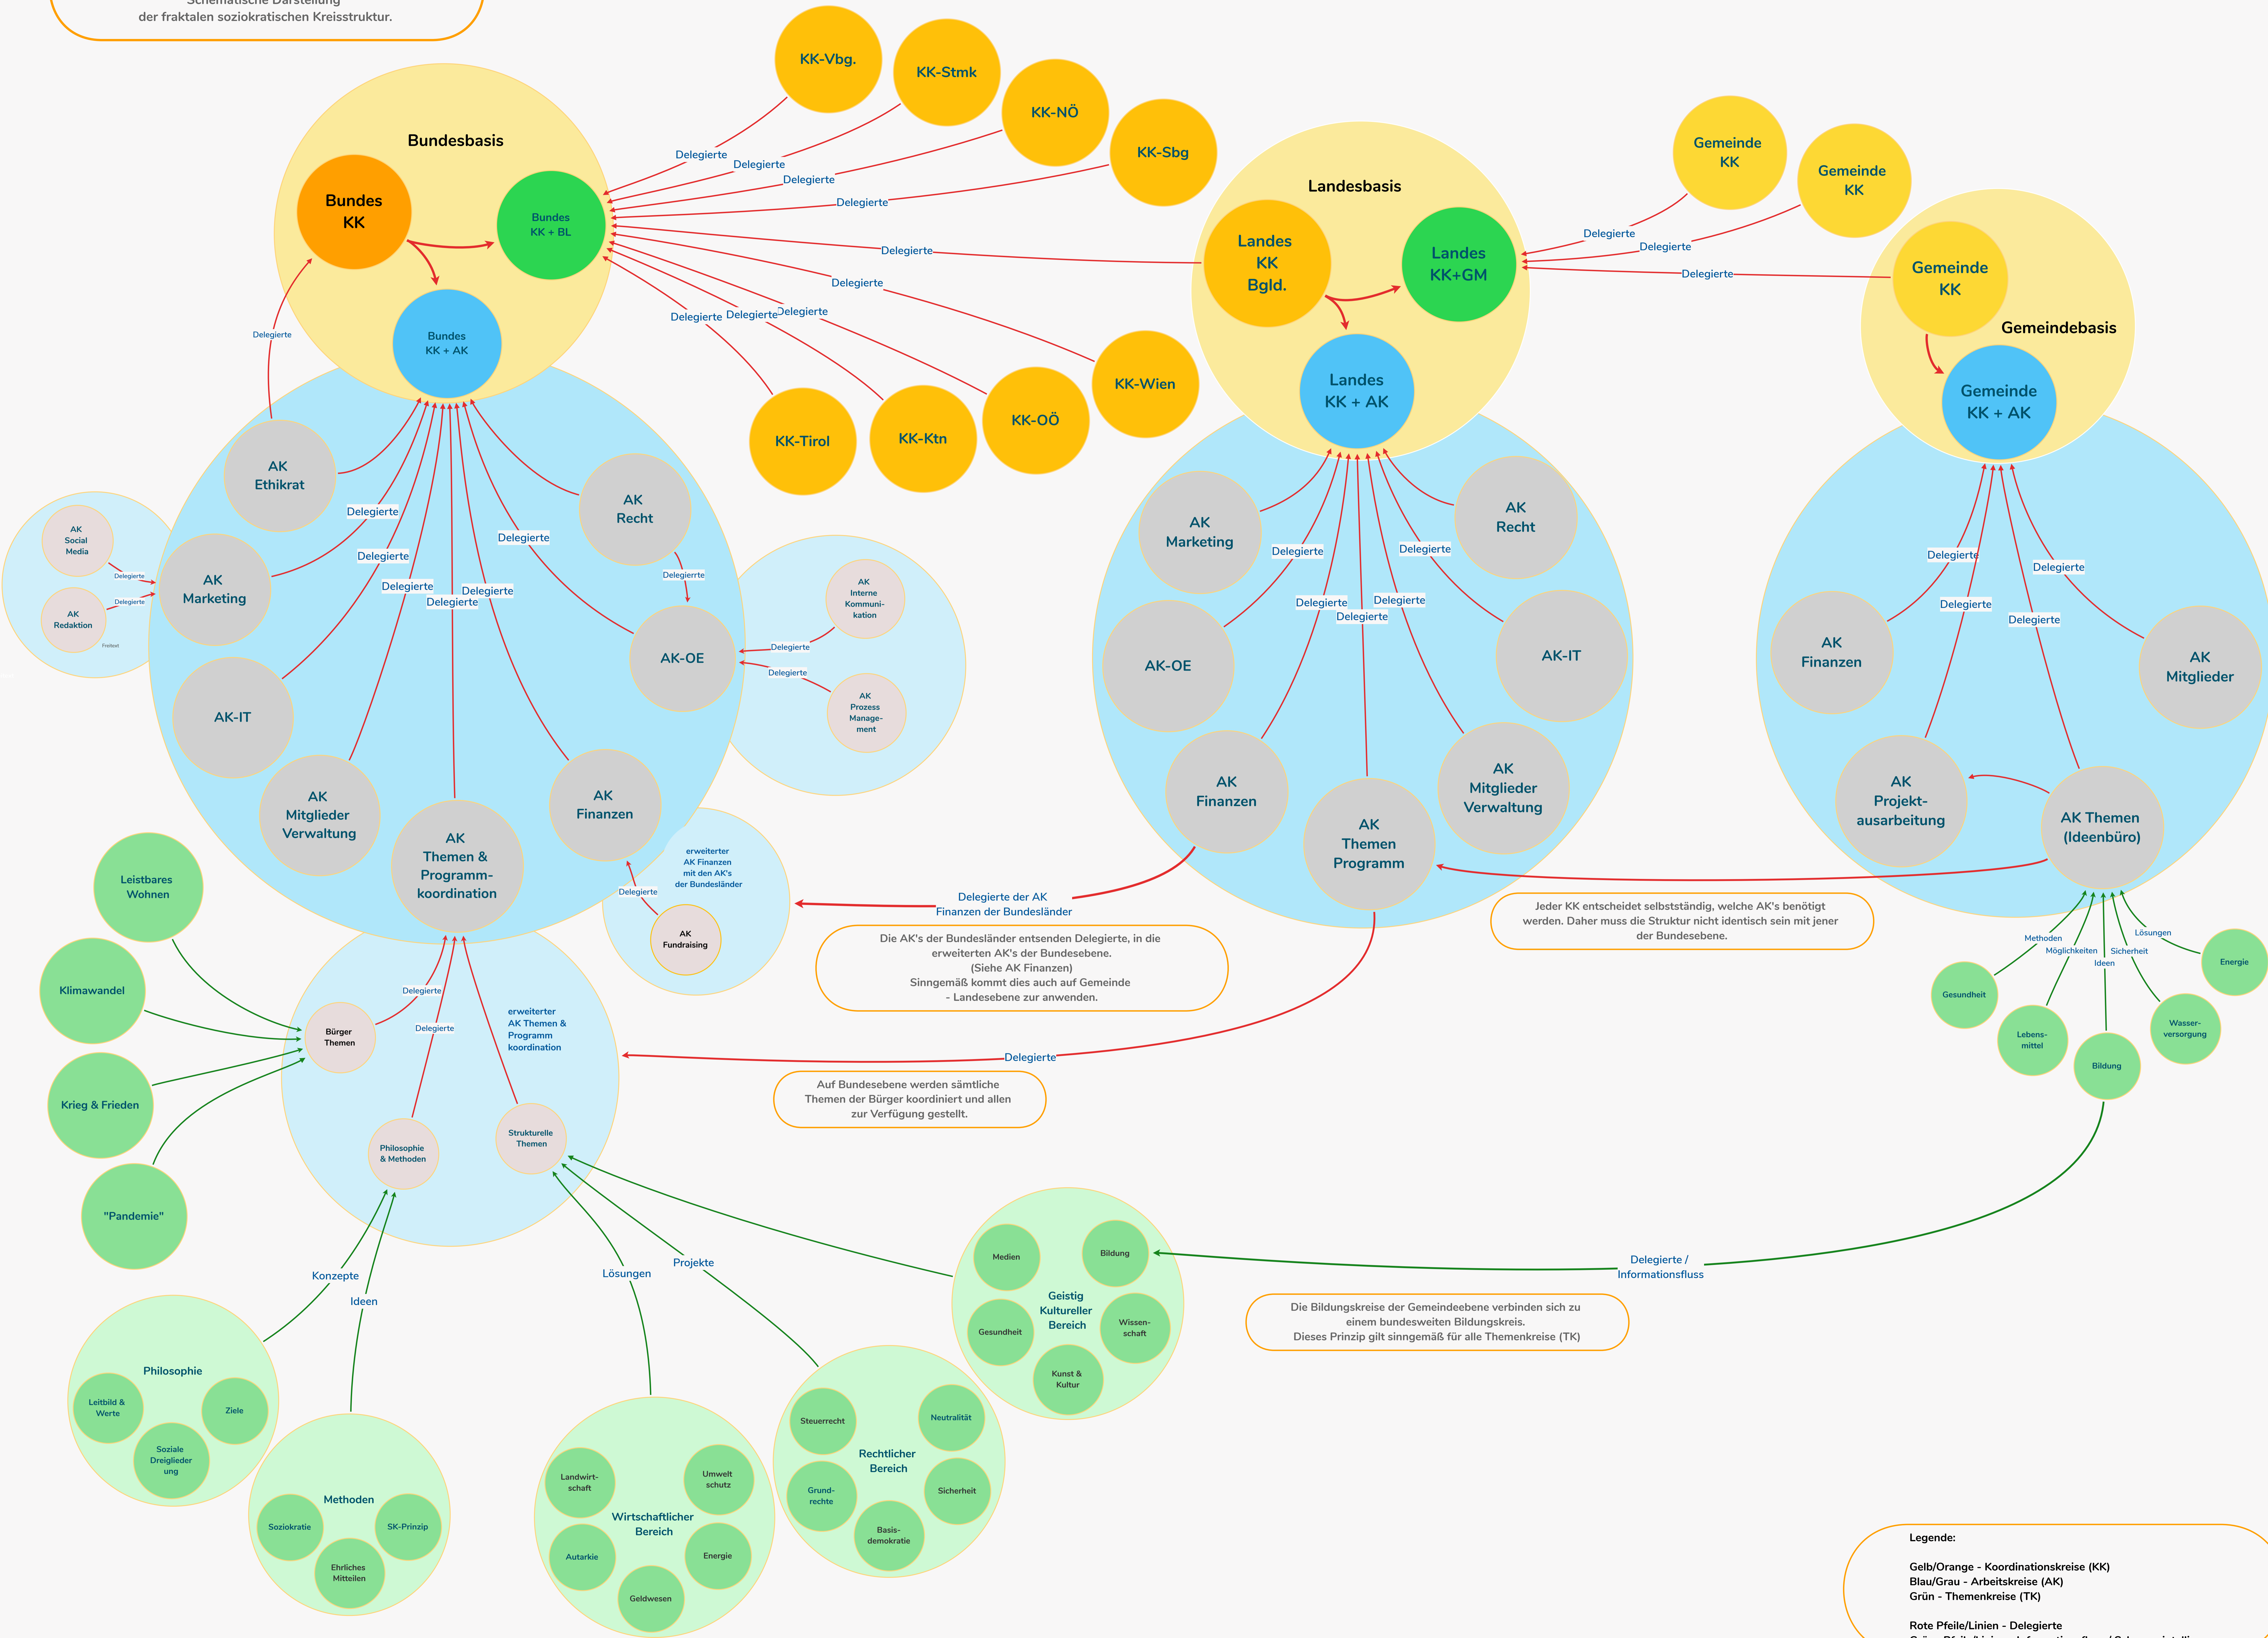

Organigramm dieBasis Österreich

Schematische Darstellung der fraktalen soziokratischen Kreisstruktur.

- Legende:**
- Gelb/Orange - Koordinationskreise (KK)
 - Blau/Grau - Arbeitskreise (AK)
 - Grün - Themenkreise (TK)
 - Rote Pfeile/Linien - Delegierte
 - Grüne Pfeile/Linien - Informationsfluss / Schwarmintelligenz